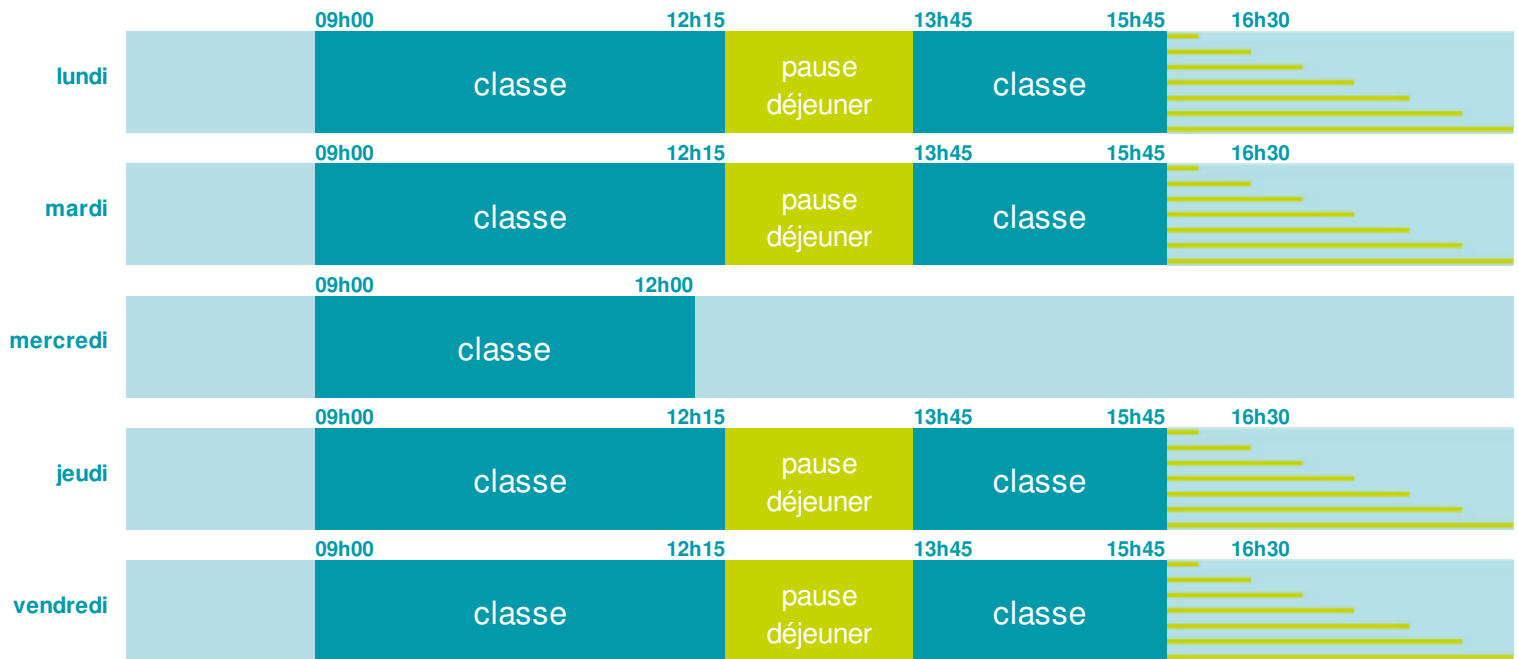

Horaires de l'année scolaire 2015 - 2016

École primaire publique cassini - Saint-Georges-du-Rosay (72110)

Les horaires des activités périscolaires organisées par la commune / intercommunalité et qui ont lieu après la classe vous seront communiqués par la mairie.

Le temps scolaire est organisé autour de 5 matinées de classe.

Des temps d'enseignement mieux répartis dans la semaine permettent de mieux apprendre et favorisent ainsi la réussite.

La semaine
avec
5 matinées
c'est mieux
pour les
écoliers