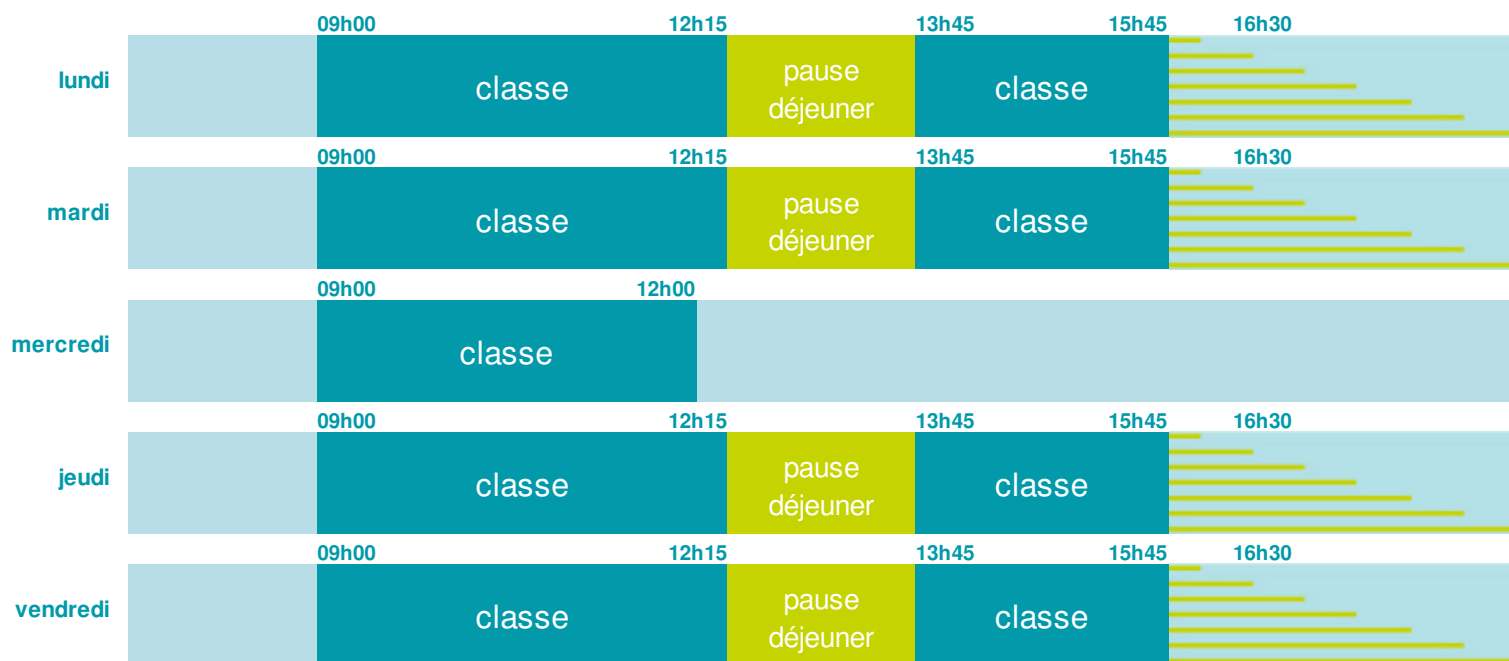

Horaires de l'année scolaire 2015 - 2016

École primaire publique cassini - Saint-Georges-du-Rosay (72110)

Les horaires des activités périscolaires organisées par la commune / intercommunalité et qui ont lieu après la classe vous seront communiqués par la mairie.

Le temps scolaire est organisé autour de 5 matinées de classe.

Des temps d'enseignement mieux répartis dans la semaine permettent de mieux apprendre et favorisent ainsi la réussite.

La semaine
avec
5 matinées
c'est mieux
pour les
écoliers